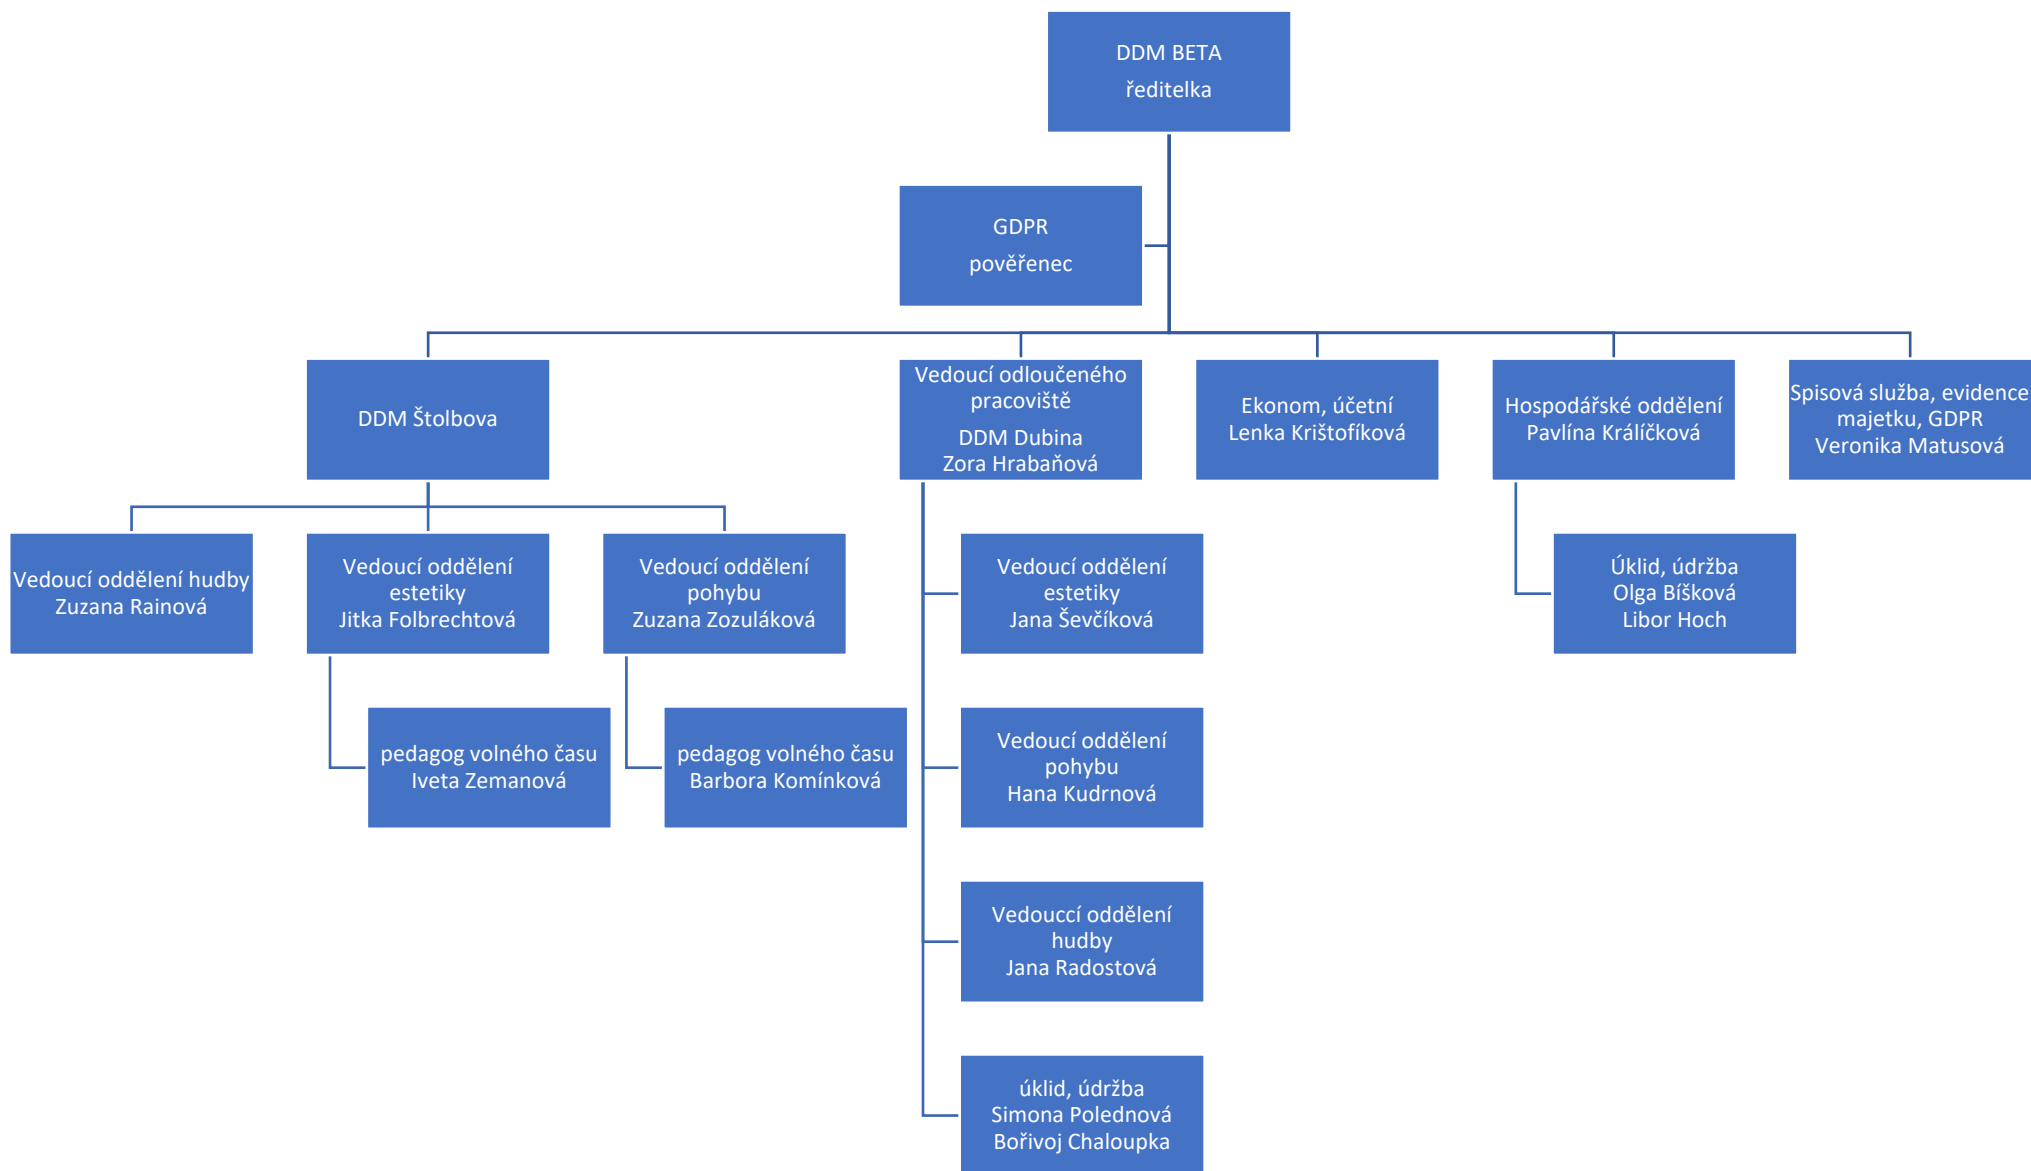

## Organizační schéma DDM BETA Pardubice, příloha č. 1 Organizačního řádu

Aktualizováno k 1. 1. 2022