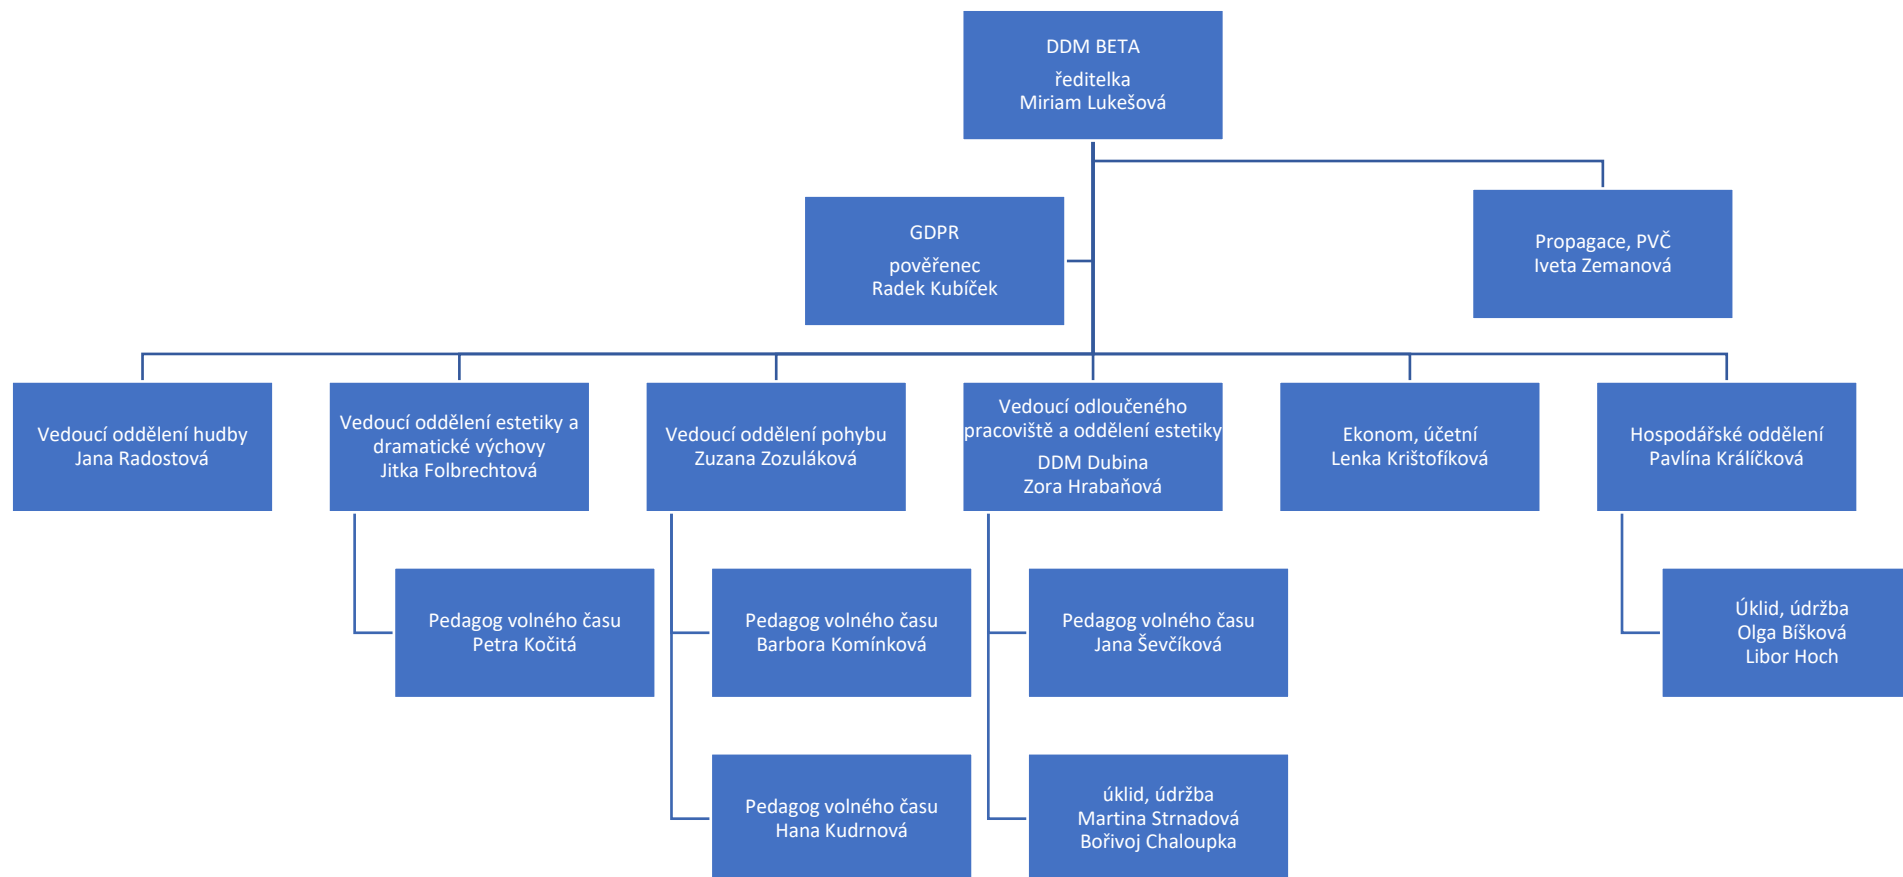

## Organizační schéma DDM BETA Pardubice, příloha č. 1 Organizačního řádu

Platnost od 1. 7. 2022