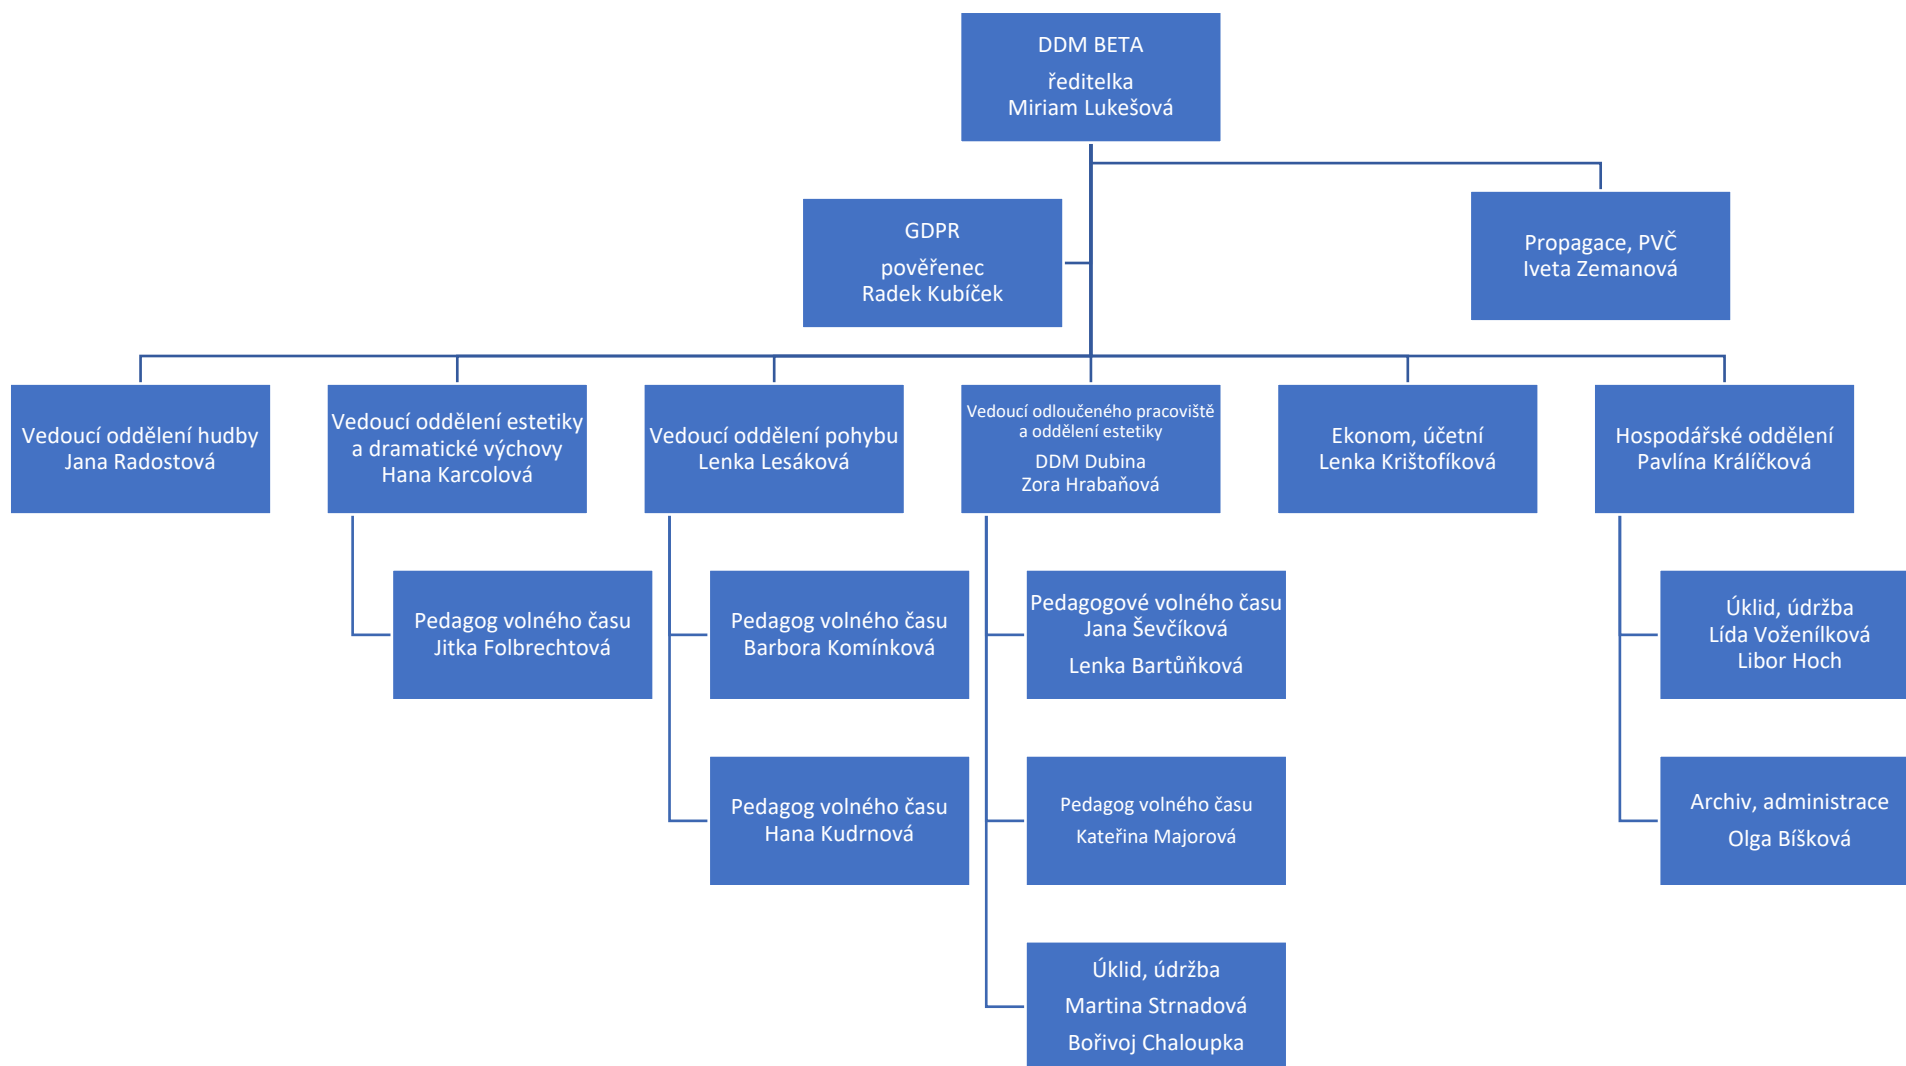

Organizační schéma DDM BETA Pardubice, příloha č. 1 Organizačního řádu

Platnost od 1. 1. 2025