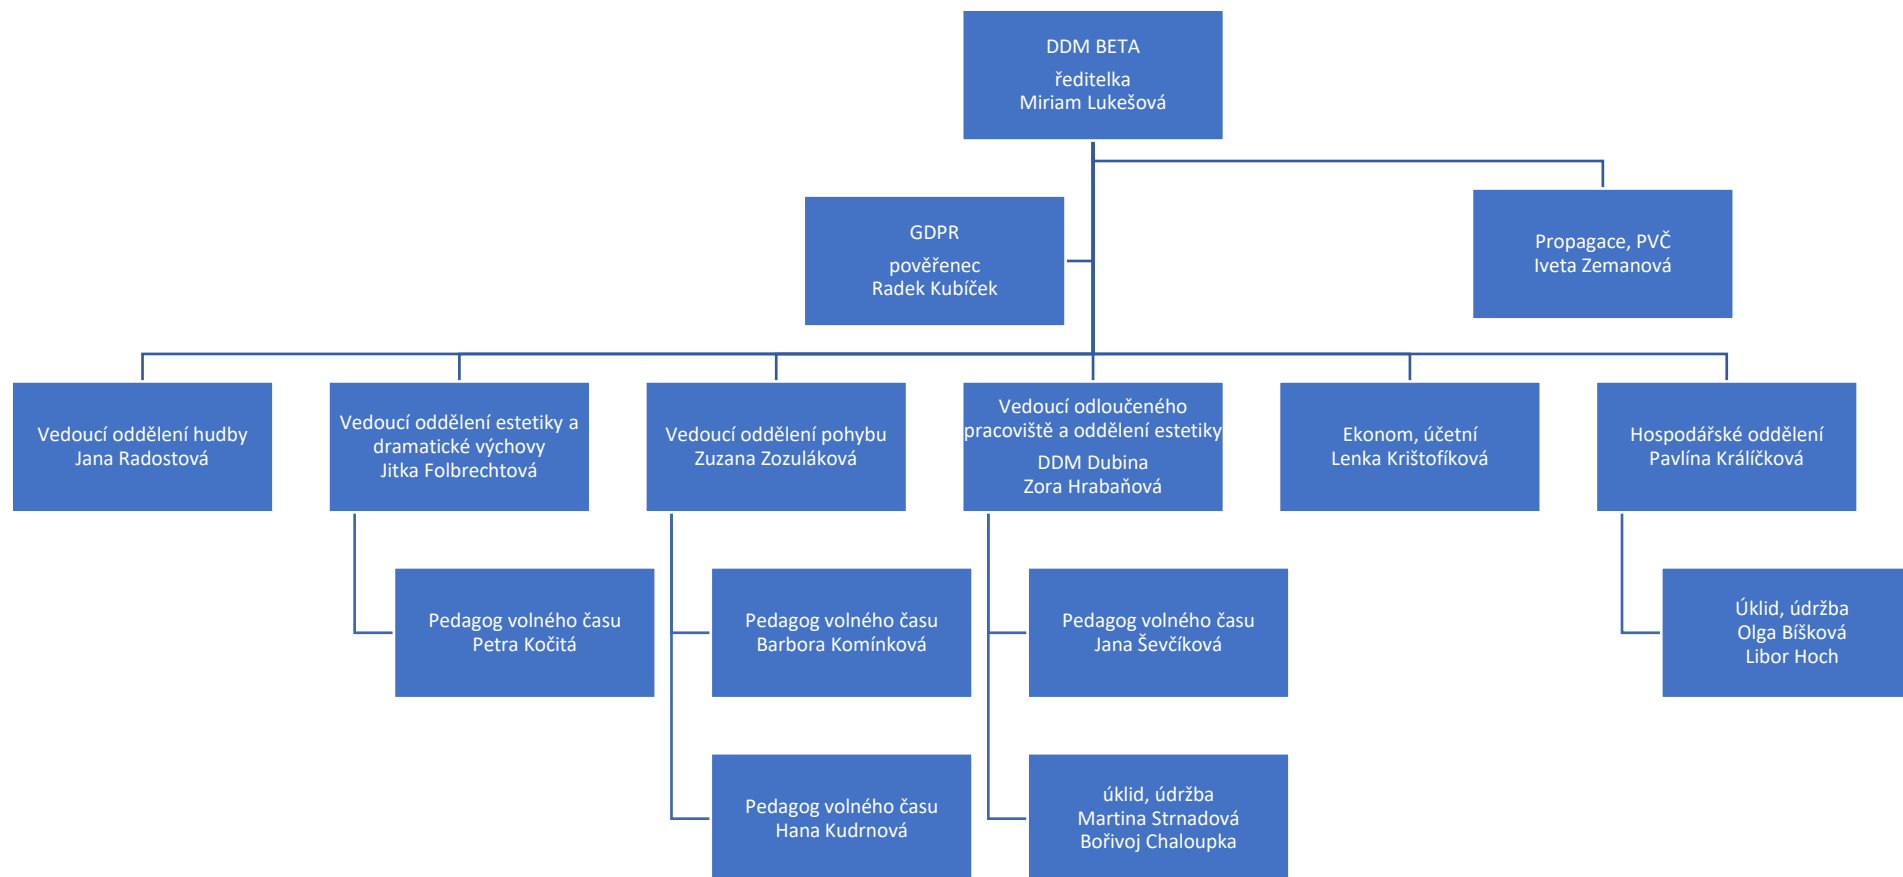

Organizační schéma DDM BETA Pardubice, příloha č. 1 Organizačního řádu

Platnost od 1. 7. 2022